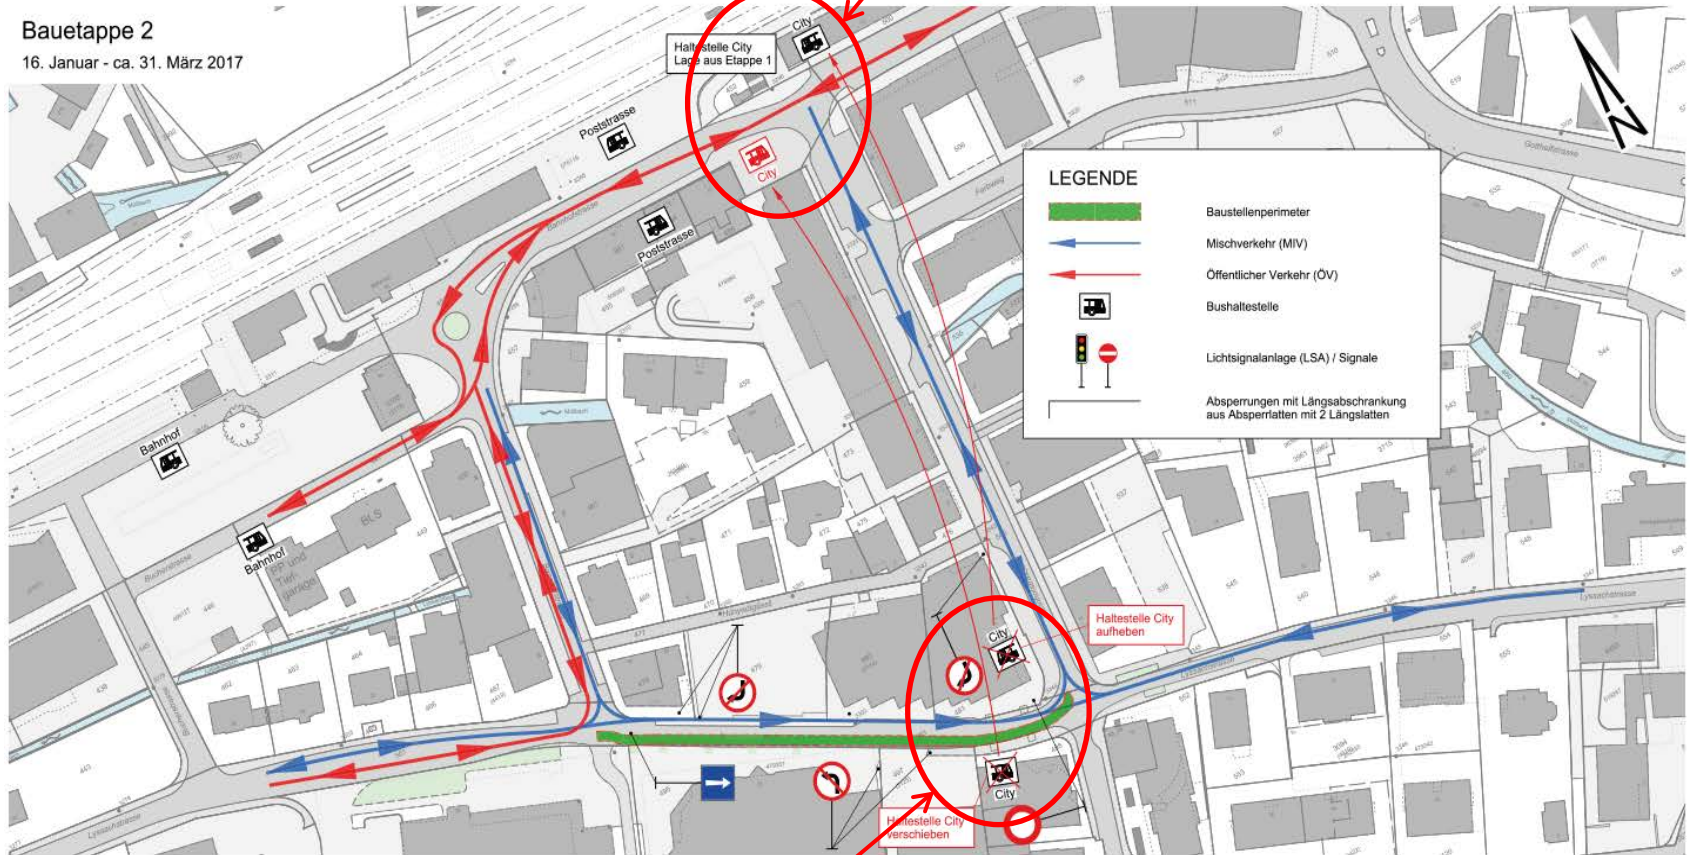

# Haltestellen City + Mühlegasse

Linien 461, 462 und 463

- **Ab 30. Januar 2017 bis ca. Ende März 2017 können die Haltestellen City und Mühlegasse nicht bedient werden.**

## Ersatzhaltestellen:

- **City → Ersatzhaltestelle Poststrasse**
- **Mühlegasse → Ersatzhaltestelle Kornhaus**

# Bahnhofquartier 2. Bauetappe

zusätzliche Haltestelle  
Linien 461, 462, 463

Bauetappe 2  
16. Januar - ca. 31. März 2017

Haltestelle City  
aufgehoben

Gültig vom 30.01.2017 –  
ca. 31.03.2017