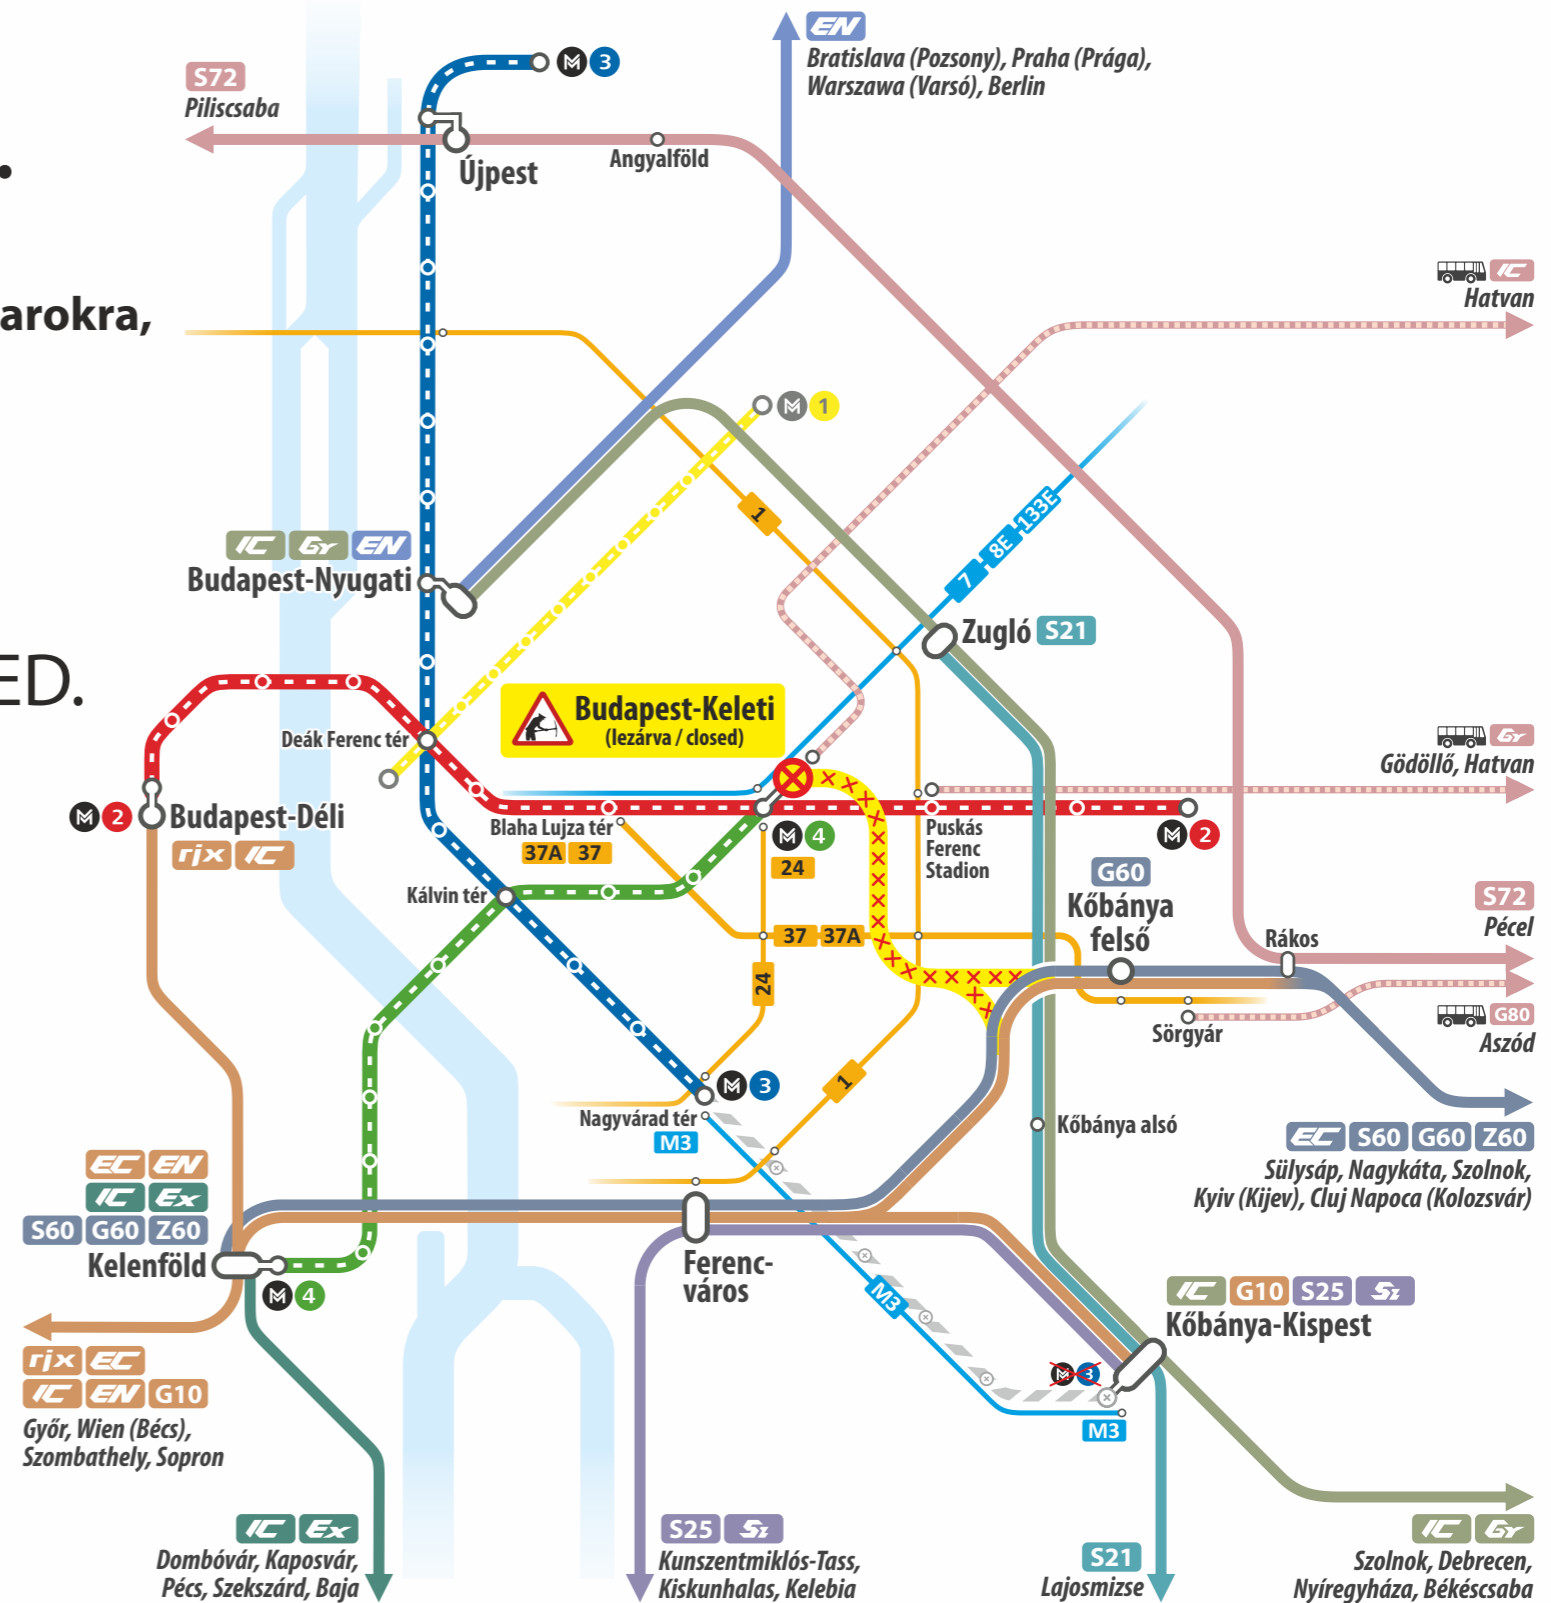

VÁGÁNYZÁRI INFORMÁCIÓ

TRACK RECONSTRUCTION INFORMATION

2019. MÁJUS 13-TÓL MÁJUS 26-IG BUDAPEST-KELETI PÁLYAUDVAR LEZÁRVA.

A lezárás idején a vonatok a Keleti pályaudvart nem érintik, valamennyi járat induló- és végállomása más budapesti pályaudvarokra, illetve állomásokra kerül át, amelyek a BKK járataival érhetőek el. További részletes információk a www.mav.hu/keleti oldalon.

FROM 13TH MAY UNTIL 26TH MAY 2019 BUDAPEST-KELETI RAILWAY STATION IS CLOSED.

During the closure, no trains call at Keleti station at all. Trains depart from and arrive to other railway stations in Budapest, which can be reached by BKK public transport services. Detailed information at www.mav.hu/keleti.

Jelmagyarázat / Legend

- | | |
|--|--|
| | |
| | |
| | |
| | |
| | |
| | |
| | |

MÁV-START / ÉI - VGZ-Su-alap-1904-A3

VÁGÁNYZÁRI INFORMÁCIÓ

TRACK RECONSTRUCTION INFORMATION

Közlekedési rend a Budapest – Győr – Hegyeshalom vasútvonalon 2019. május 13-tól 2019. május 26-ig, Budapest-Keleti pályaudvar lezárása idején.

Train traffic on the Budapest – Győr – Hegyeshalom railway line from 13th May 2019 until 26th May 2019, during the closure of Budapest-Keleti station.

IC Az InterCity vonatok közlekedése / Traffic of InterCity trains